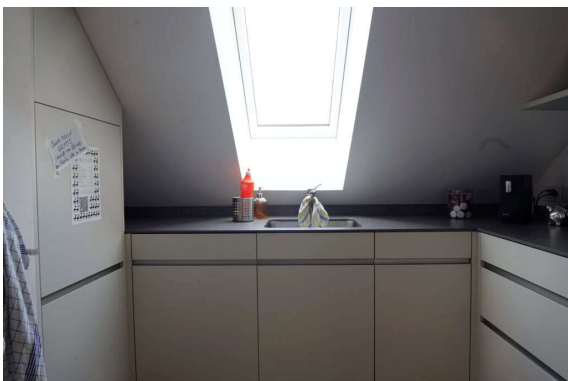

Erstellt/Version: 03.04.2025 / 1.0

Ersteller: Pamela Hunziker

Ablaufdatum: 2028

Ausstattung

Küche

- Kühlschrank
- Herd
- Backofen
- Kühlschrank inkl. 1 Gefrierfach
- Teller + Besteck für 50 Personen
- Stabmixer
- Vasen + Kerzengläser
- Weingläser, Teetassen, Kaffeetassen, Espressotassen für 30 Personen

Bilder

KIRCHE
ETG
BACHEN
BÜLACH

Bühne vorne

Technik Equipment

Sitzlounge hinter Bühne

Bödeli

Esstisch

Eingangsbereich und Zugang Küche

Küche 1

Küche 2

KIRCHE
ETG
BACHEN
BÜLACH

Abnehmbare Treppe

Publikumsbestuhlung

Bedingungen

Preise

Die Preise setzen sich wie folgt zusammen: